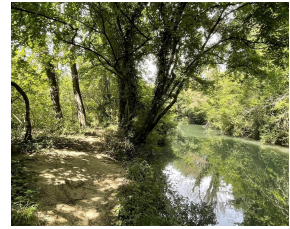

### Caractéristiques

Ville : Sainte-Anastasia-sur-Issole  
Région : Provence-Alpes-Côte d'Azur  
Mandat : 2644  
Type : Terrain  
Surface : 2170 m<sup>2</sup>  
Terrain : 2170 m<sup>2</sup>

Terrain de 2170m<sup>2</sup> en bordure de rivière accessible par la route, à seulement quelques minutes du centre village.